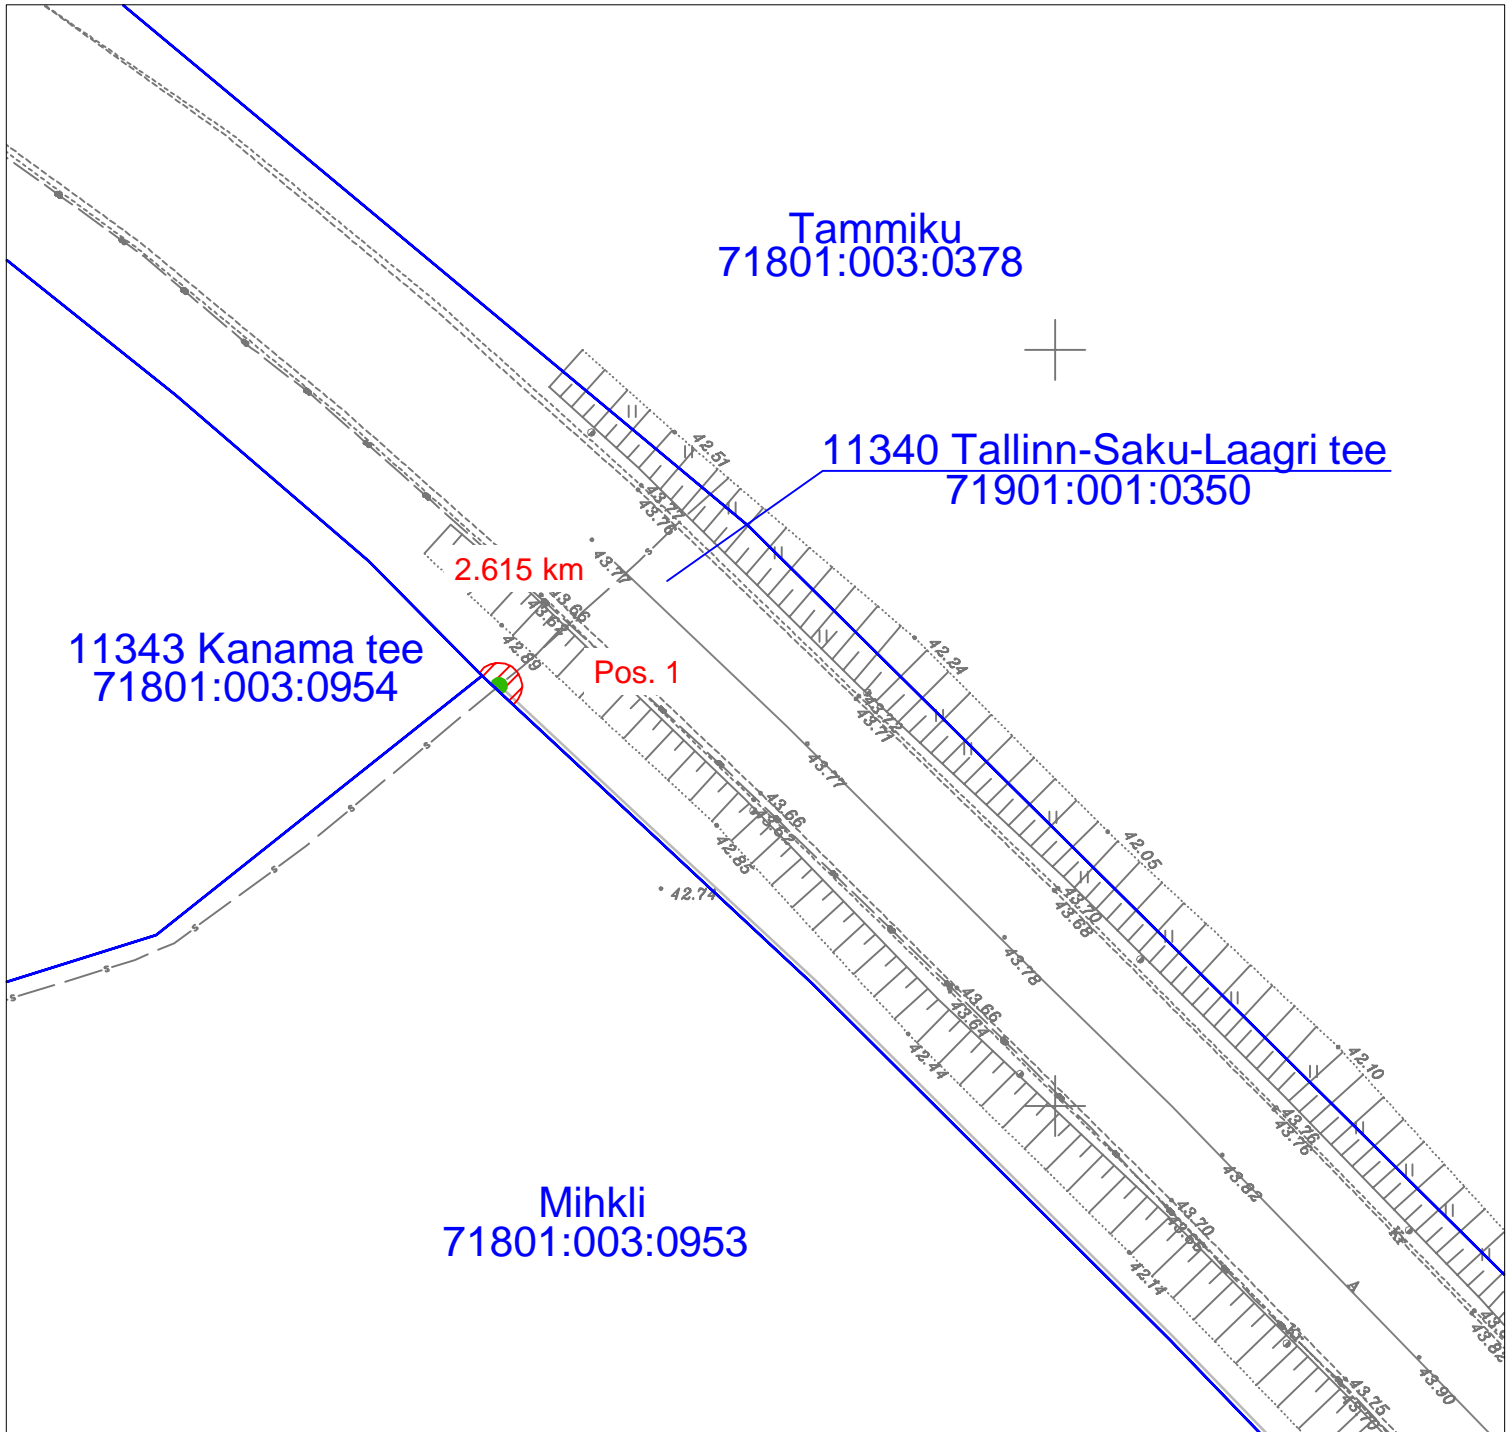

Isikliku kasutusõigusega koormatava ala plaan  
Harju maakond, Saku vald, Juuliku küla  
11340 Tallinn-Saku-Laagri tee (71901:001:0350)

Jrk nr	IKÕ ala pos nr (plaanil)	Kinnistu registriosa number	Katastriüksuse tunnus, nimi ja sihtotstarve	Asukoht riigitee (nr ja nimi) suhtes (lõigu algus ja lõpp km)	IKÕ ala pindala ruutmeetrites m <sup>2</sup>
1.	Pos 1	8806750	11340 Tallinn-Saku-Laagri tee (71901:001:0350) transpordimaa	11340 Tallinn-Saku-Laagri tee 2.615 km	5 m <sup>2</sup>

Leppemärgid:

-  Kasutusõiguse ala(kaitsevöönd)
-  Sidekaev
-  Katastriüksuse piir

Projekt <b>Passiivse elektroonilise side juurdepääsuvõrgu rajamine, Juuliku küla, Saku vald, Harju maakond</b>				Tellija <b>Enefit Connect OÜ</b>			
 <b>LEONHARD WEISS</b> LEONHARD WEISS OÜ E-post estonia@leonhard-weiss.com Telefon +372 601 2285 Registrikood 12083348		Joonis <b>Isikliku kasutusõigusega koormatava ala plaan - ELA SA</b>			Joonise nr <b>1</b>		
		Projekteeris	<b>Janek Lõhmus</b>		53 477 135	Mõõtkaava	M 1: 500
		Kontrollis	<b>Janek Lõhmus</b>		53 477 135	Staadium	Põhiprojekt
		Projektijuht	<b>Janek Lõhmus</b>		53 477 135	Keel EST	Leht 1